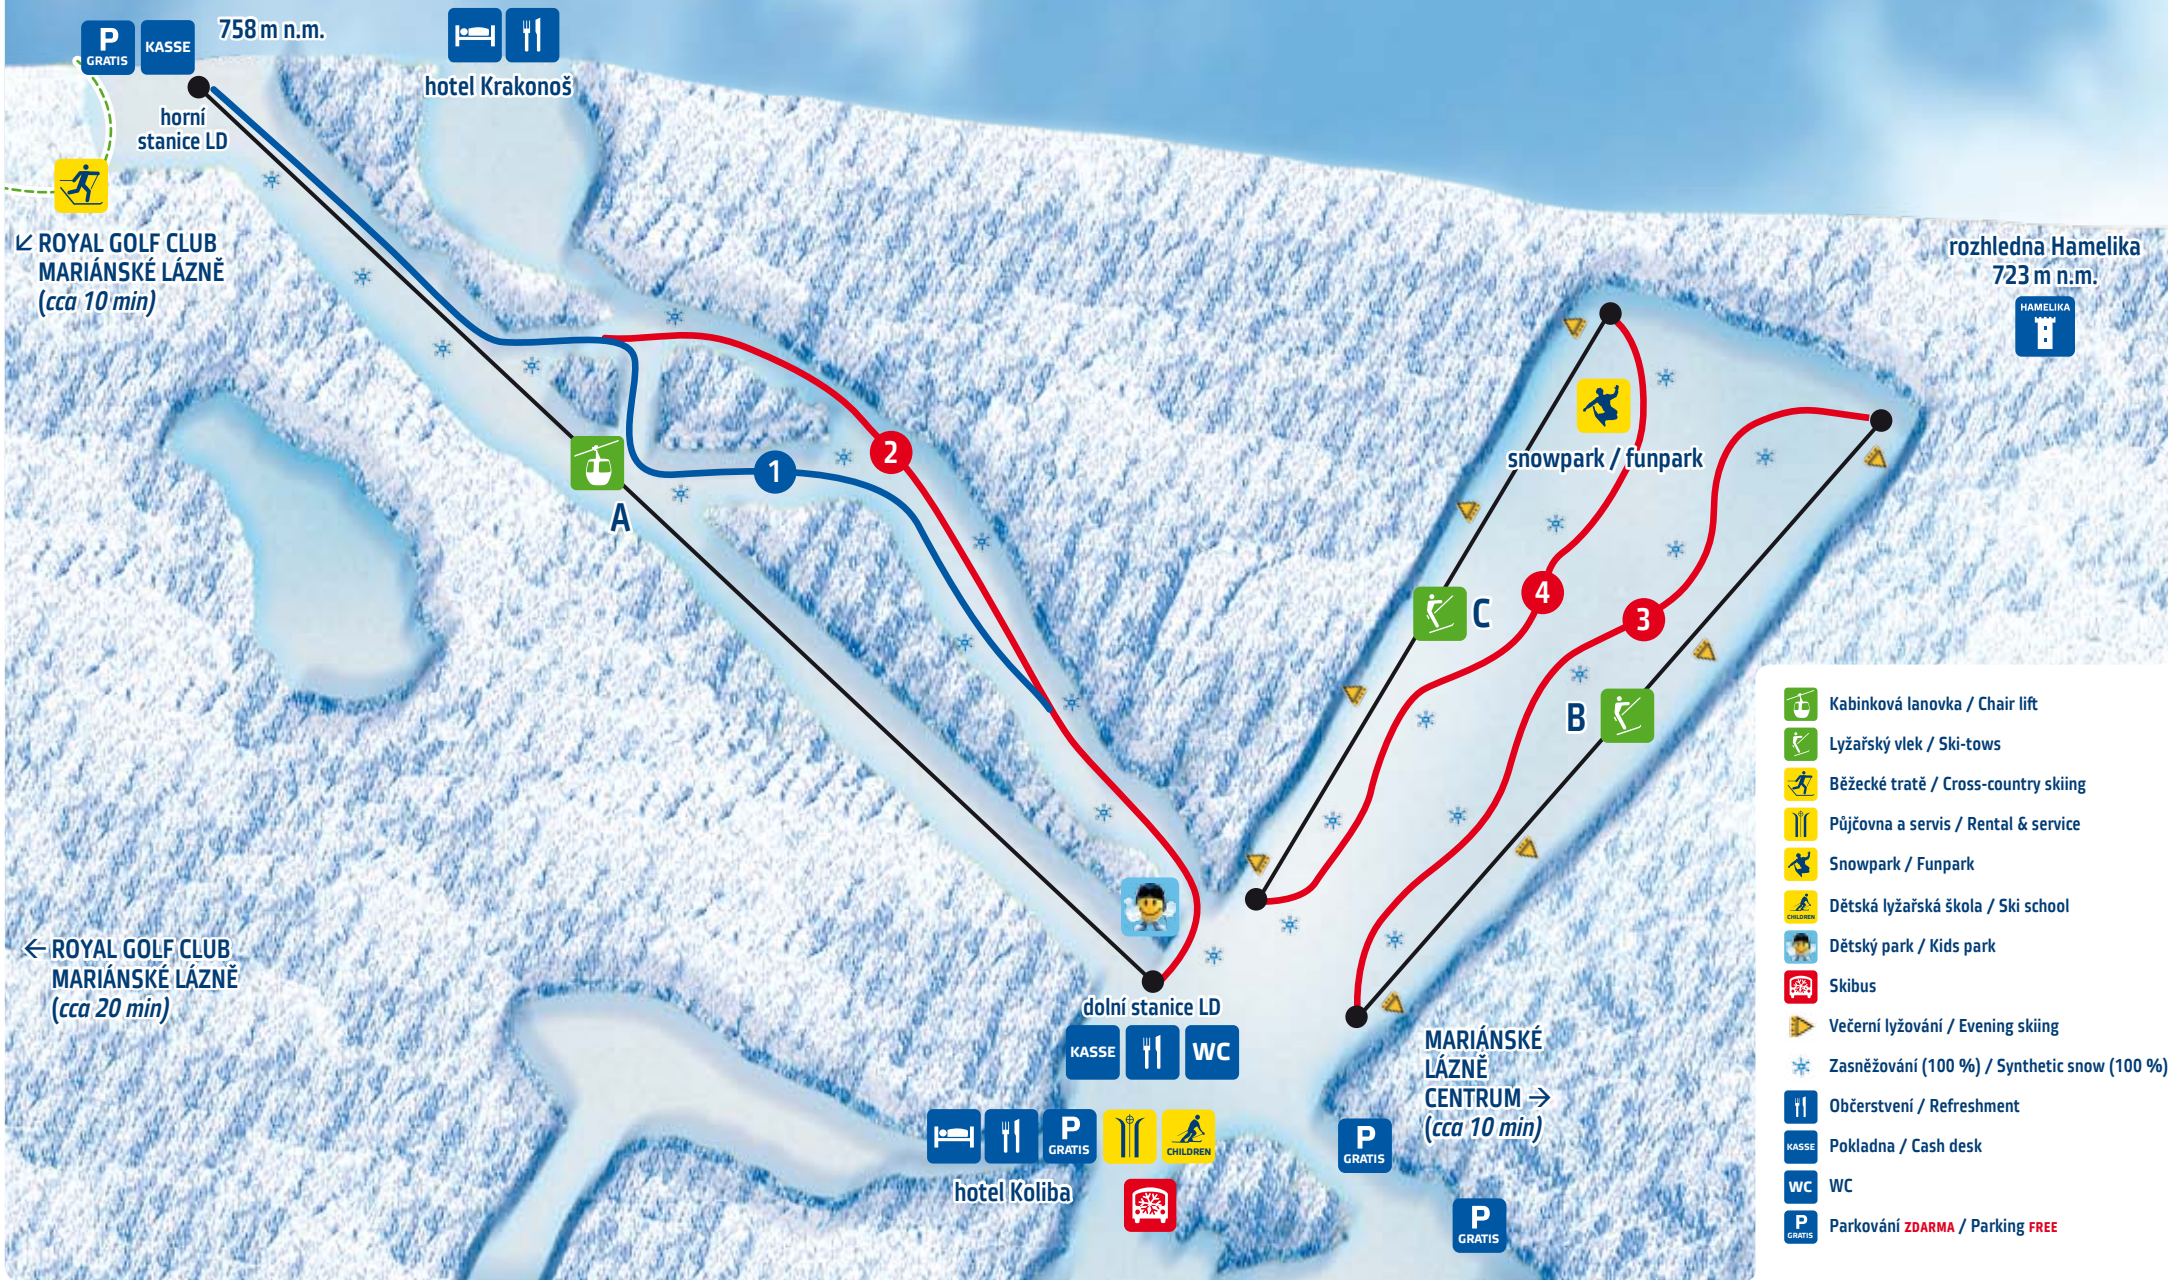

skiareál MARIÁNKY Mariánské Lázně

P GRATIS KASSE 758 m n.m.

hotel Krakonoš

horní stanice LD

ROYAL GOLF CLUB MARIÁNSKÉ LÁZNĚ (cca 10 min)

ROYAL GOLF CLUB MARIÁNSKÉ LÁZNĚ (cca 20 min)

dolní stanice LD KASSE WC

hotel Koliba

MARIÁNSKÉ LÁZNĚ CENTRUM (cca 10 min)

rozhledna Hamelika 723 m n.m.

HAMELIKA

- Kabinková lanovka / Chair lift
- Lyžařský vlek / Ski-tows
- Běžecské tratě / Cross-country skiing
- Půjčovna a servis / Rental & service
- Snowpark / Funpark
- Dětská lyžařská škola / Ski school
- Dětský park / Kids park
- Skibus
- Večerní lyžování / Evening skiing
- Zasněžování (100 %) / Synthetic snow (100 %)
- Občerstvení / Refreshment
- KASSE Pokladna / Cash desk
- WC
- Parkování ZDARMA / Parking FREE